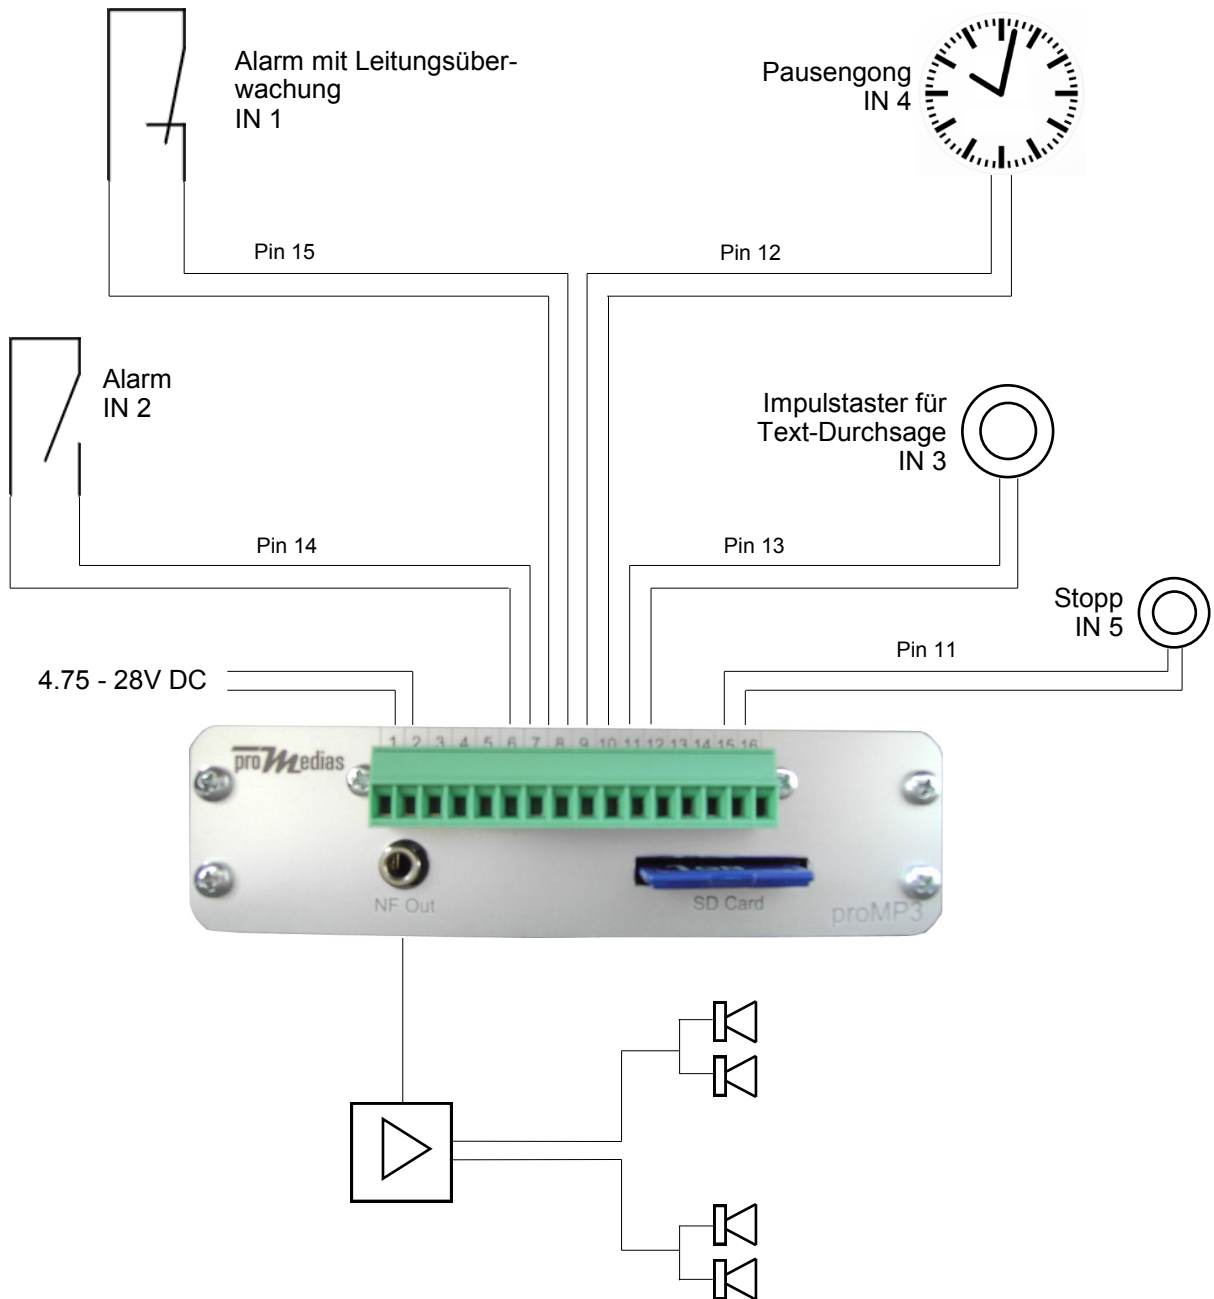

## Applikationsbeispiel Standard-Konfiguration proMP3

Weitere Konfigurationen möglich für\*:

- Telefonzentralen (Warteschleifen-Musik)
- Personenlift

\*zzgl. Programmierungskosten für eine andere Konfiguration